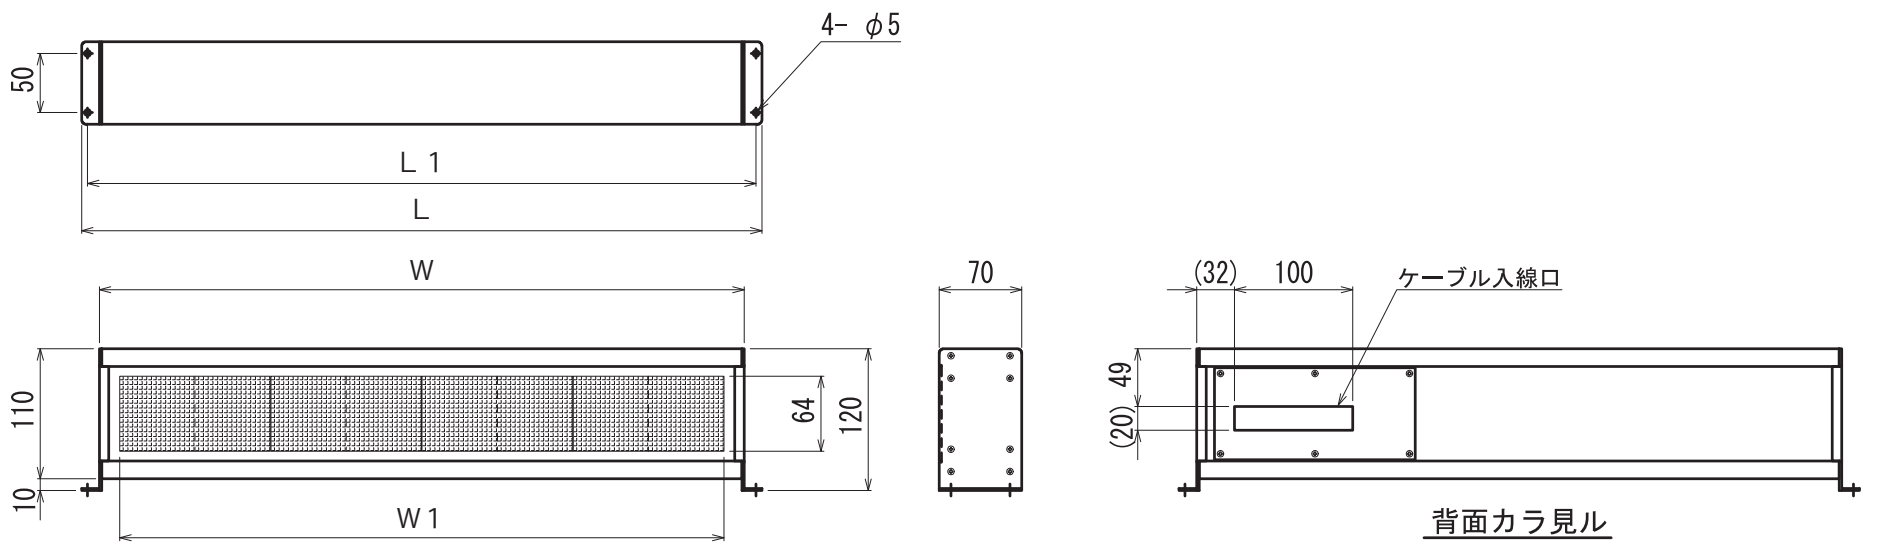

64mm 16ドット 8桁表示器 据置型