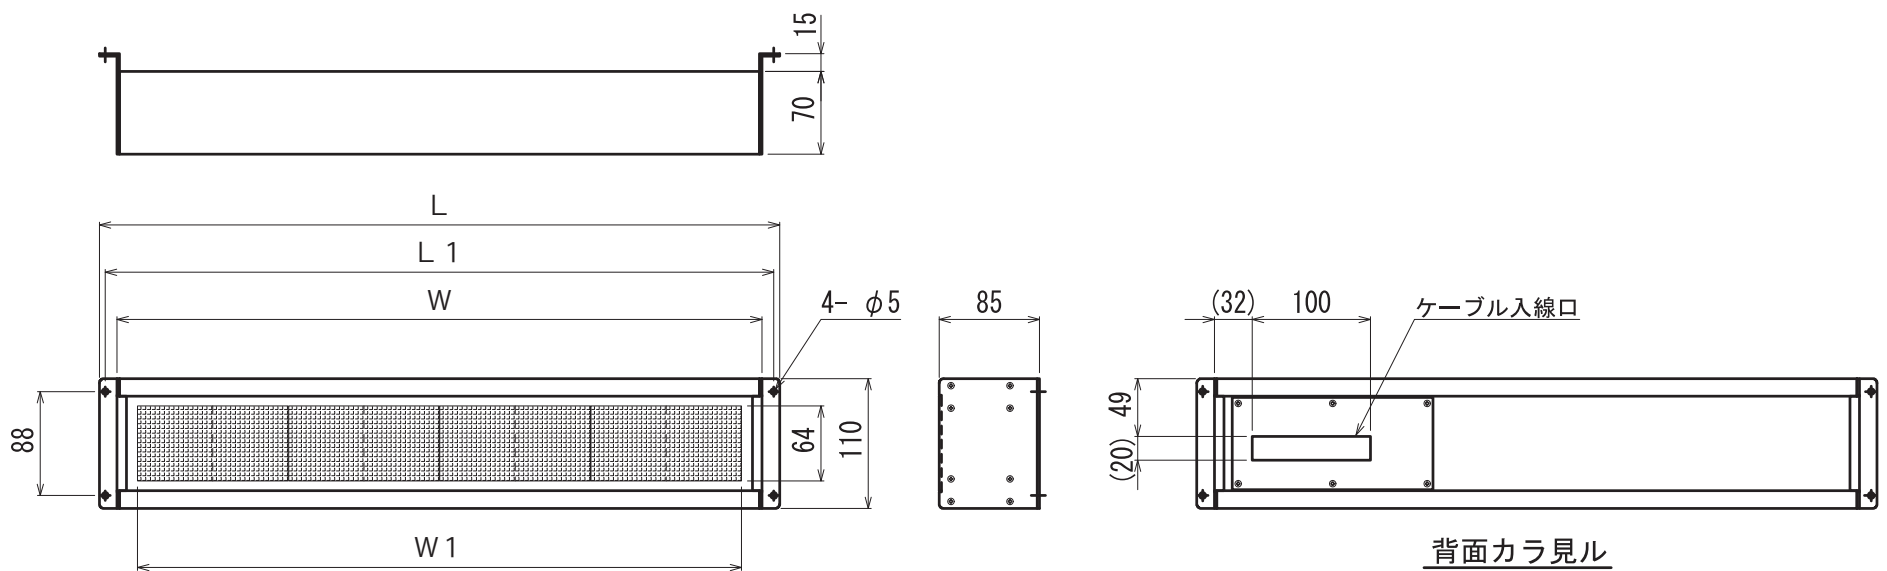

仕様・規格一覧

| 項目 | 仕様 | | |
|-------|---|---------------------|---------------------|
| 型式 | CM64A-1632F081-41BA | CM64A-1632F101-41BA | CM64A-1632F121-41BA |
| 電源・電圧 | AC100V(AC85~132) 50/60Hz | | |
| 表示仕様 | 文字高64mm, ドットマトリクスLED(16×16ドット) 1段8/10/12文字, 3色表示(赤, 緑, 橙) | | |
| 通信仕様 | RS-232C or RS-422 or RS-485 | | |
| 入力仕様 | 4ビットフォトカプラ入力 <small>注1</small> | | |
| 出力仕様 | 4ビットフォトカプラ出力(DC30V,30mA/TYP.) <small>注1</small> | | |
| 機能 | 時計表示,通信によるメッセージ表示又は256文章メッセージを登録可能 <small>注2</small> | | |
| 使用環境 | 屋内 温度0~45℃ 湿度20~90%RH | | |
| 重量 | 3.5kg | | |
| 消費電力 | 30W±20% | | |
| 定価 | オープン価格 | | |

注1 標準仕様では使用しません。オプションでお客様の仕様に合わせたソフト変更で使用します。

注2 メッセージの選択方式は通信になります。

特殊仕様により4ビットカプラ入力で選択出来ます。

64mm 16ドット 8桁表示器 据置型

64mm 16ドット 8桁表示器 壁付型

| 寸法 \ 型式 | CM64A-1632F081-41BA | CM64A-1632F101-41BA | CM64A-1632F121-41BA |
|---------|---------------------|---------------------|---------------------|
| W | 546 | 674 | 802 |
| W1 | 512 | 640 | 768 |
| L | 576 | 704 | 832 |
| L1 | 566 | 694 | 822 |

端子接続図

■TB1

| No. | 内容 |
|-----|------|
| 1 | L |
| 2 | N |
| 3 | F. G |

AC100V

■TB2(RS-232C)

| No. | 内容 |
|-----|-------|
| 1 | TXD |
| 2 | RXD |
| 3 | N. C. |
| 4 | N. C. |
| 5 | S. G |
| 6 | F. G |
| 7 | COM |
| 8 | OP1 |