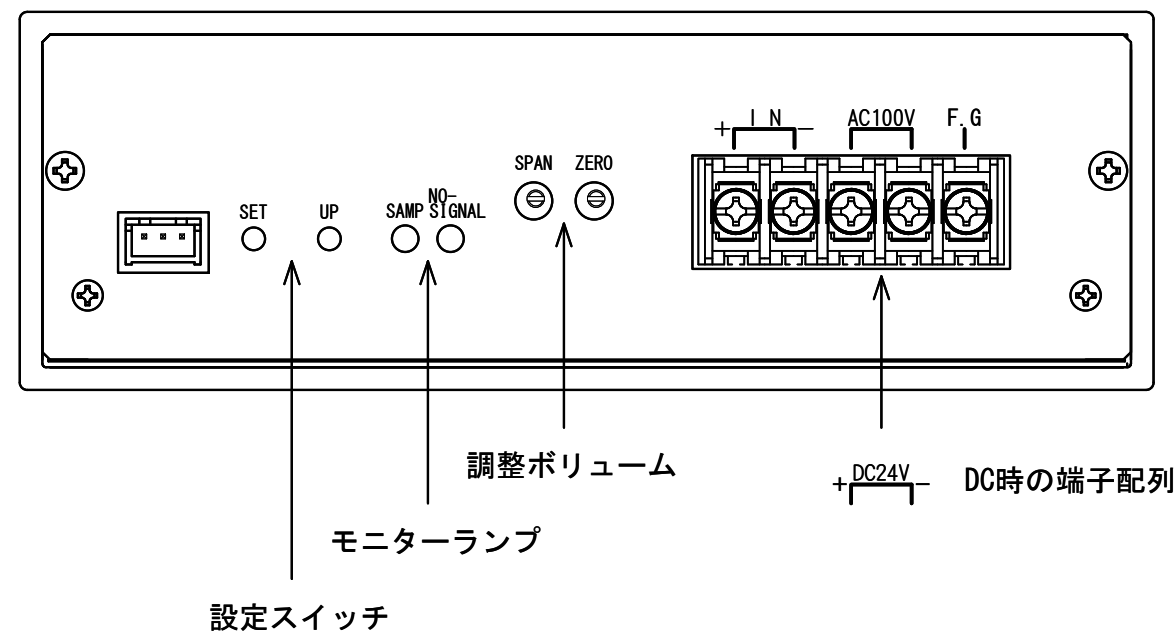

ご指定内容

表示形態	単位	単位位置	スケール	数量

※ 空、- マイナ、● ゼロ以上、○ 常時点灯、□ 単位

材 質：SPC (パネル・ケース)
 : アクリル板 (フィルタ)
 パネル文字：白文字彫刻 (丸ゴシック体)
 表 示：7セグメント表示器 字高2.6mm
 仕 上：黒色クロメートメッキ [三価] (パネル・ケース)