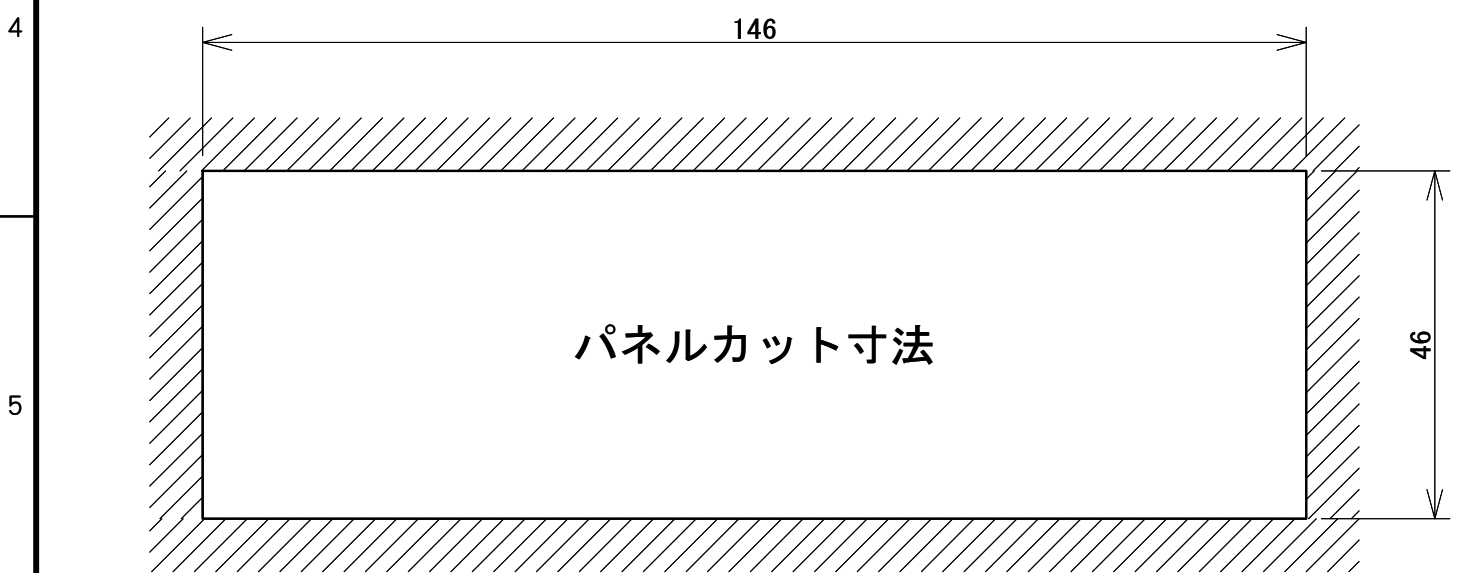

ご指定内容

表示形態	単位	単位位置	スケール	数量

※ 空、- マイナ、● ゼロ以上、○ 常時点灯、□ 単位

材 質：SPC (パネル・ケース)
 : アクリル板 (フィルタ)
 パネル文字：白文字彫刻 (丸ゴシック体)
 表 示：7セグメント表示器 字高2.6mm
 仕 上：黒色クロメートメッキ [三価] (パネル・ケース)