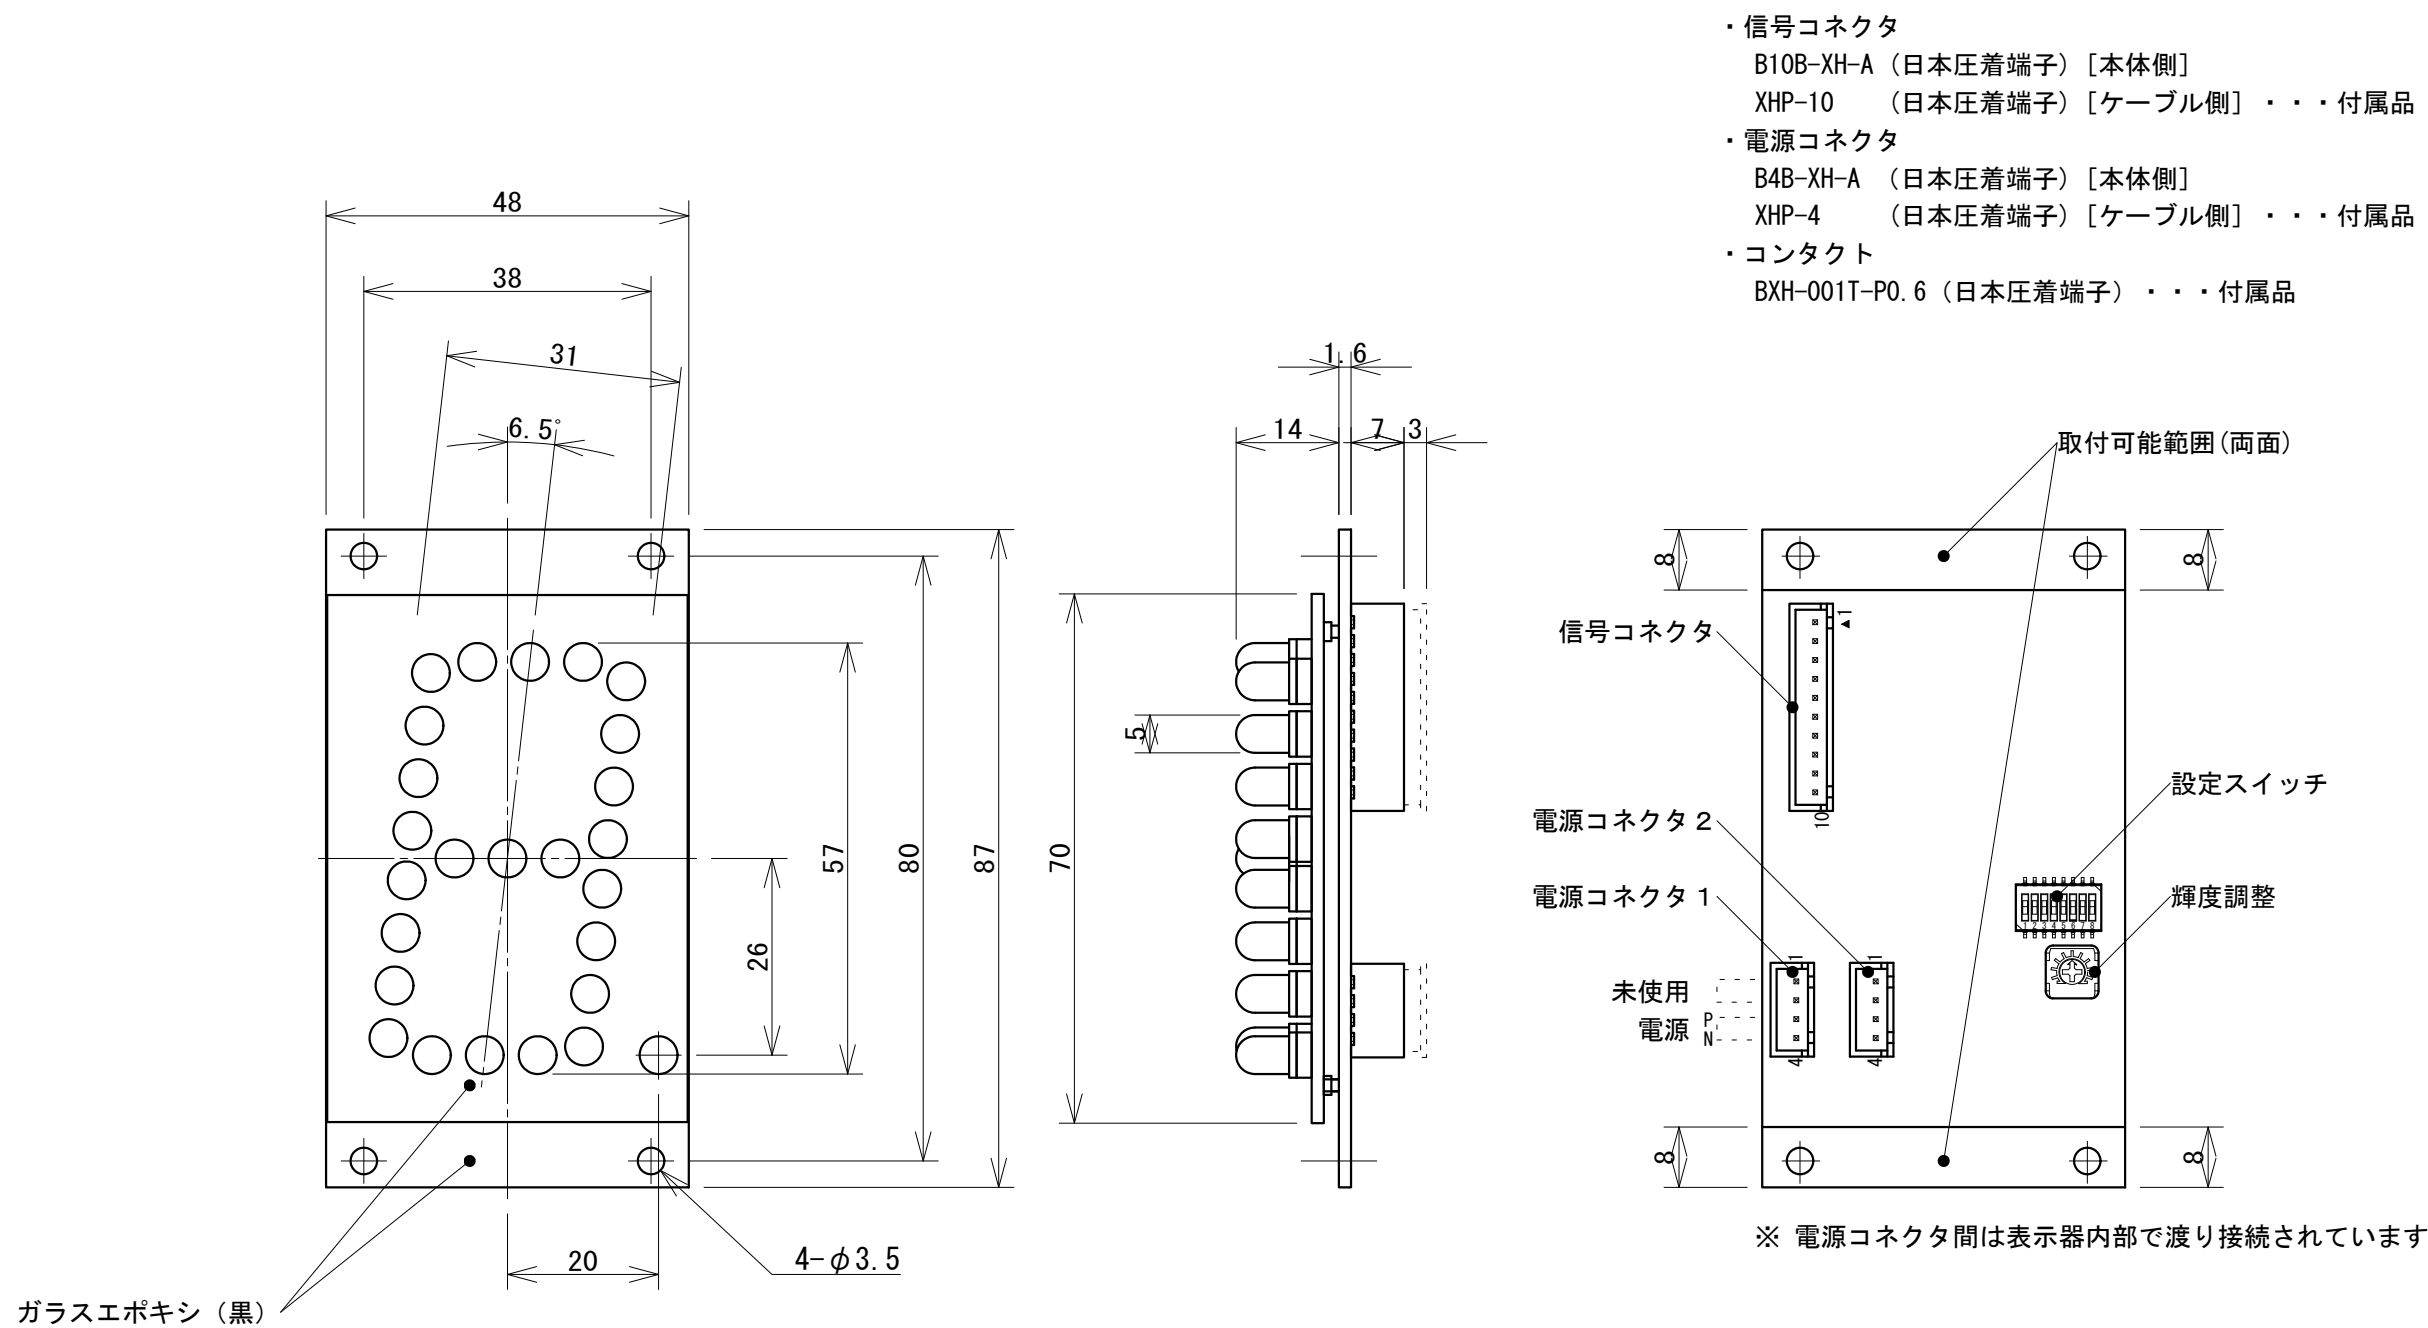

3

4

5

No.	REVISION	DATE	NAME	MATERIAL	SCALE	TITLE	DWG No.	PAGE
	DESIGN	2022- 5-22	吉田	材 料	縮尺 1/1	名称 7セグメント表示エディタ用配列(ドットセグメント) BCD/HEX 非絶縁	図 番 HOSG-3R0031-01200	頁 1/1
	CHECKED	- -		仕 上		LED A-B-*57*N*00**		
	APPROVED	- -		P C S 数量		OIS No. (客先製番)	POS. No. (枝 番)	W No. (工 番)