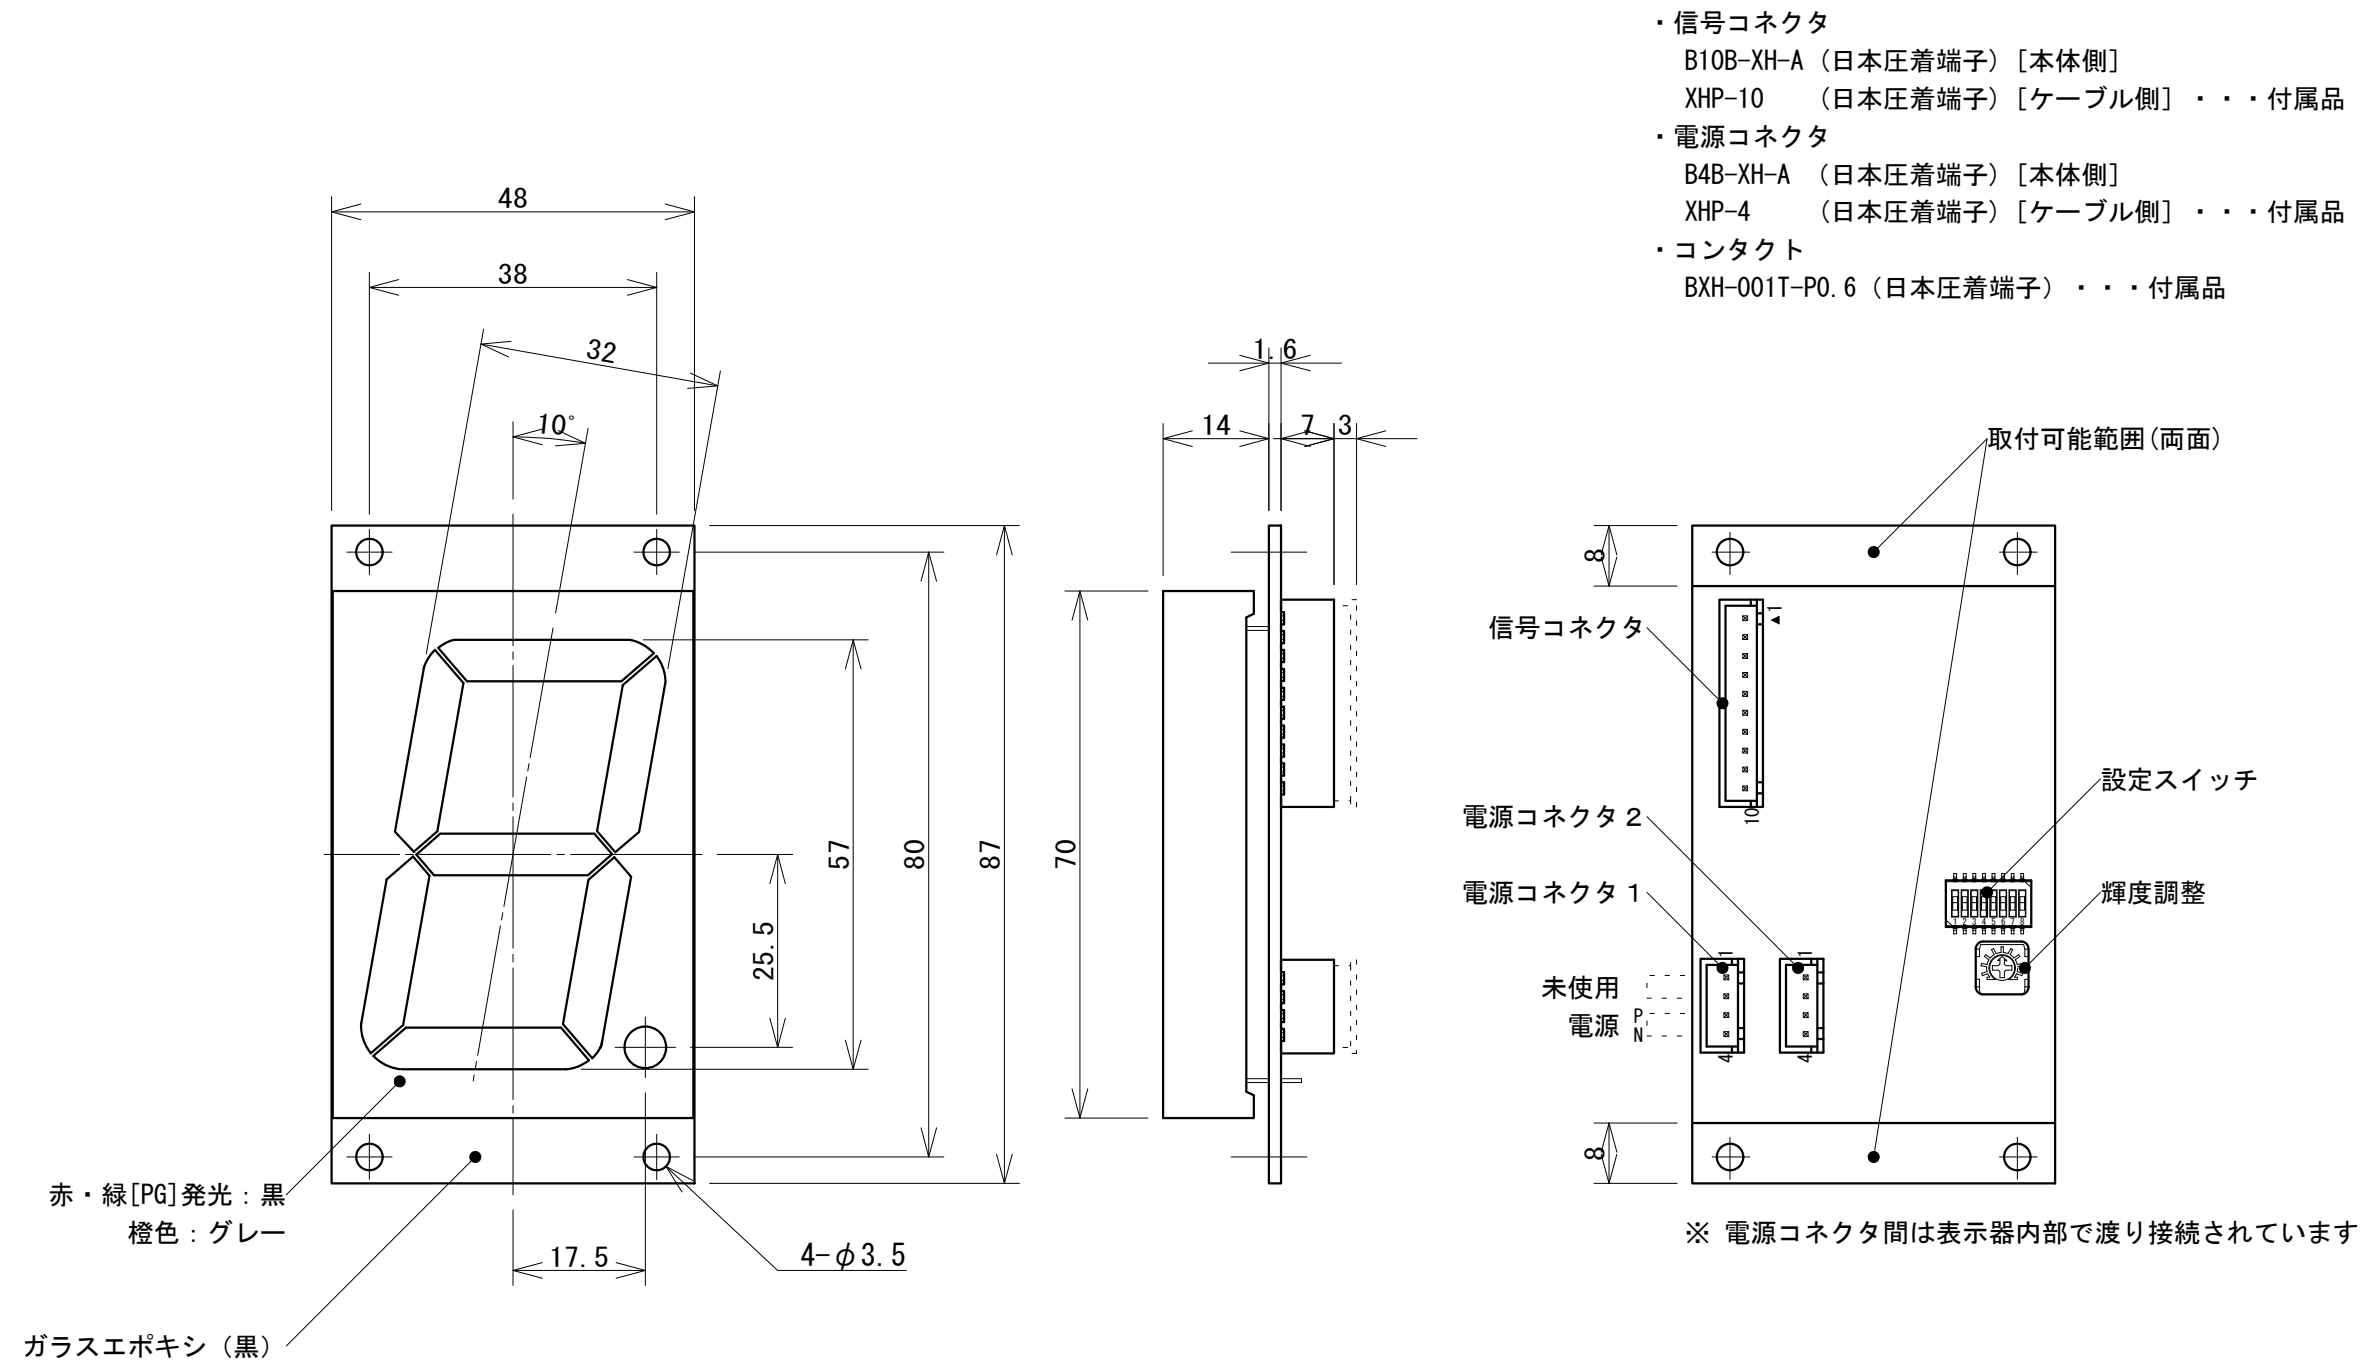

3

4

5

No.	REVISION	DATE	NAME	MATERIAL	SCALE	TITLE	DWG No.	PAGE	
	DESIGN	2022- 5-22	吉田	材 料	縮尺 1/1	名称 7セグメント表示ユニット 面発光セグメント BCD/HEX 非絶縁	図 番 HOSG-3R0019-01200	頁 1/1	
	CHECKED	- -		仕 上		LEDA-L-*57*N*00**			
	APPROVED	- -		P C S 数量					
					AZUMA ELECTRIC CO, LTD 吾妻電機株式会社		OIS No. (No.) 客先製番		POS. No. (No.) 枝 番
							W No. 工 番		